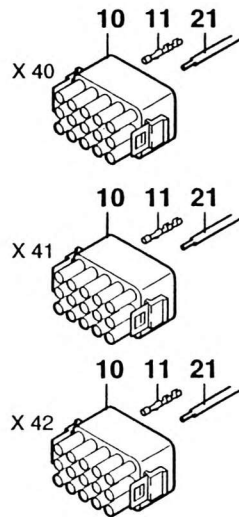

EINSCHUB 4D
SLIDE - IN UNIT 4D

BILDTAFEL
PICTORIAL DISPLAY

GMK 3050
BE 550
G 802

03.97

2305709-ETL E

1/2

EINSCHUB 4D
SLIDE - IN UNIT 4D

BILDTADEL
PICTORIAL DISPLAY

03.97

2305709-ETL E

2/2

GMK 3050
BE 550
G 802